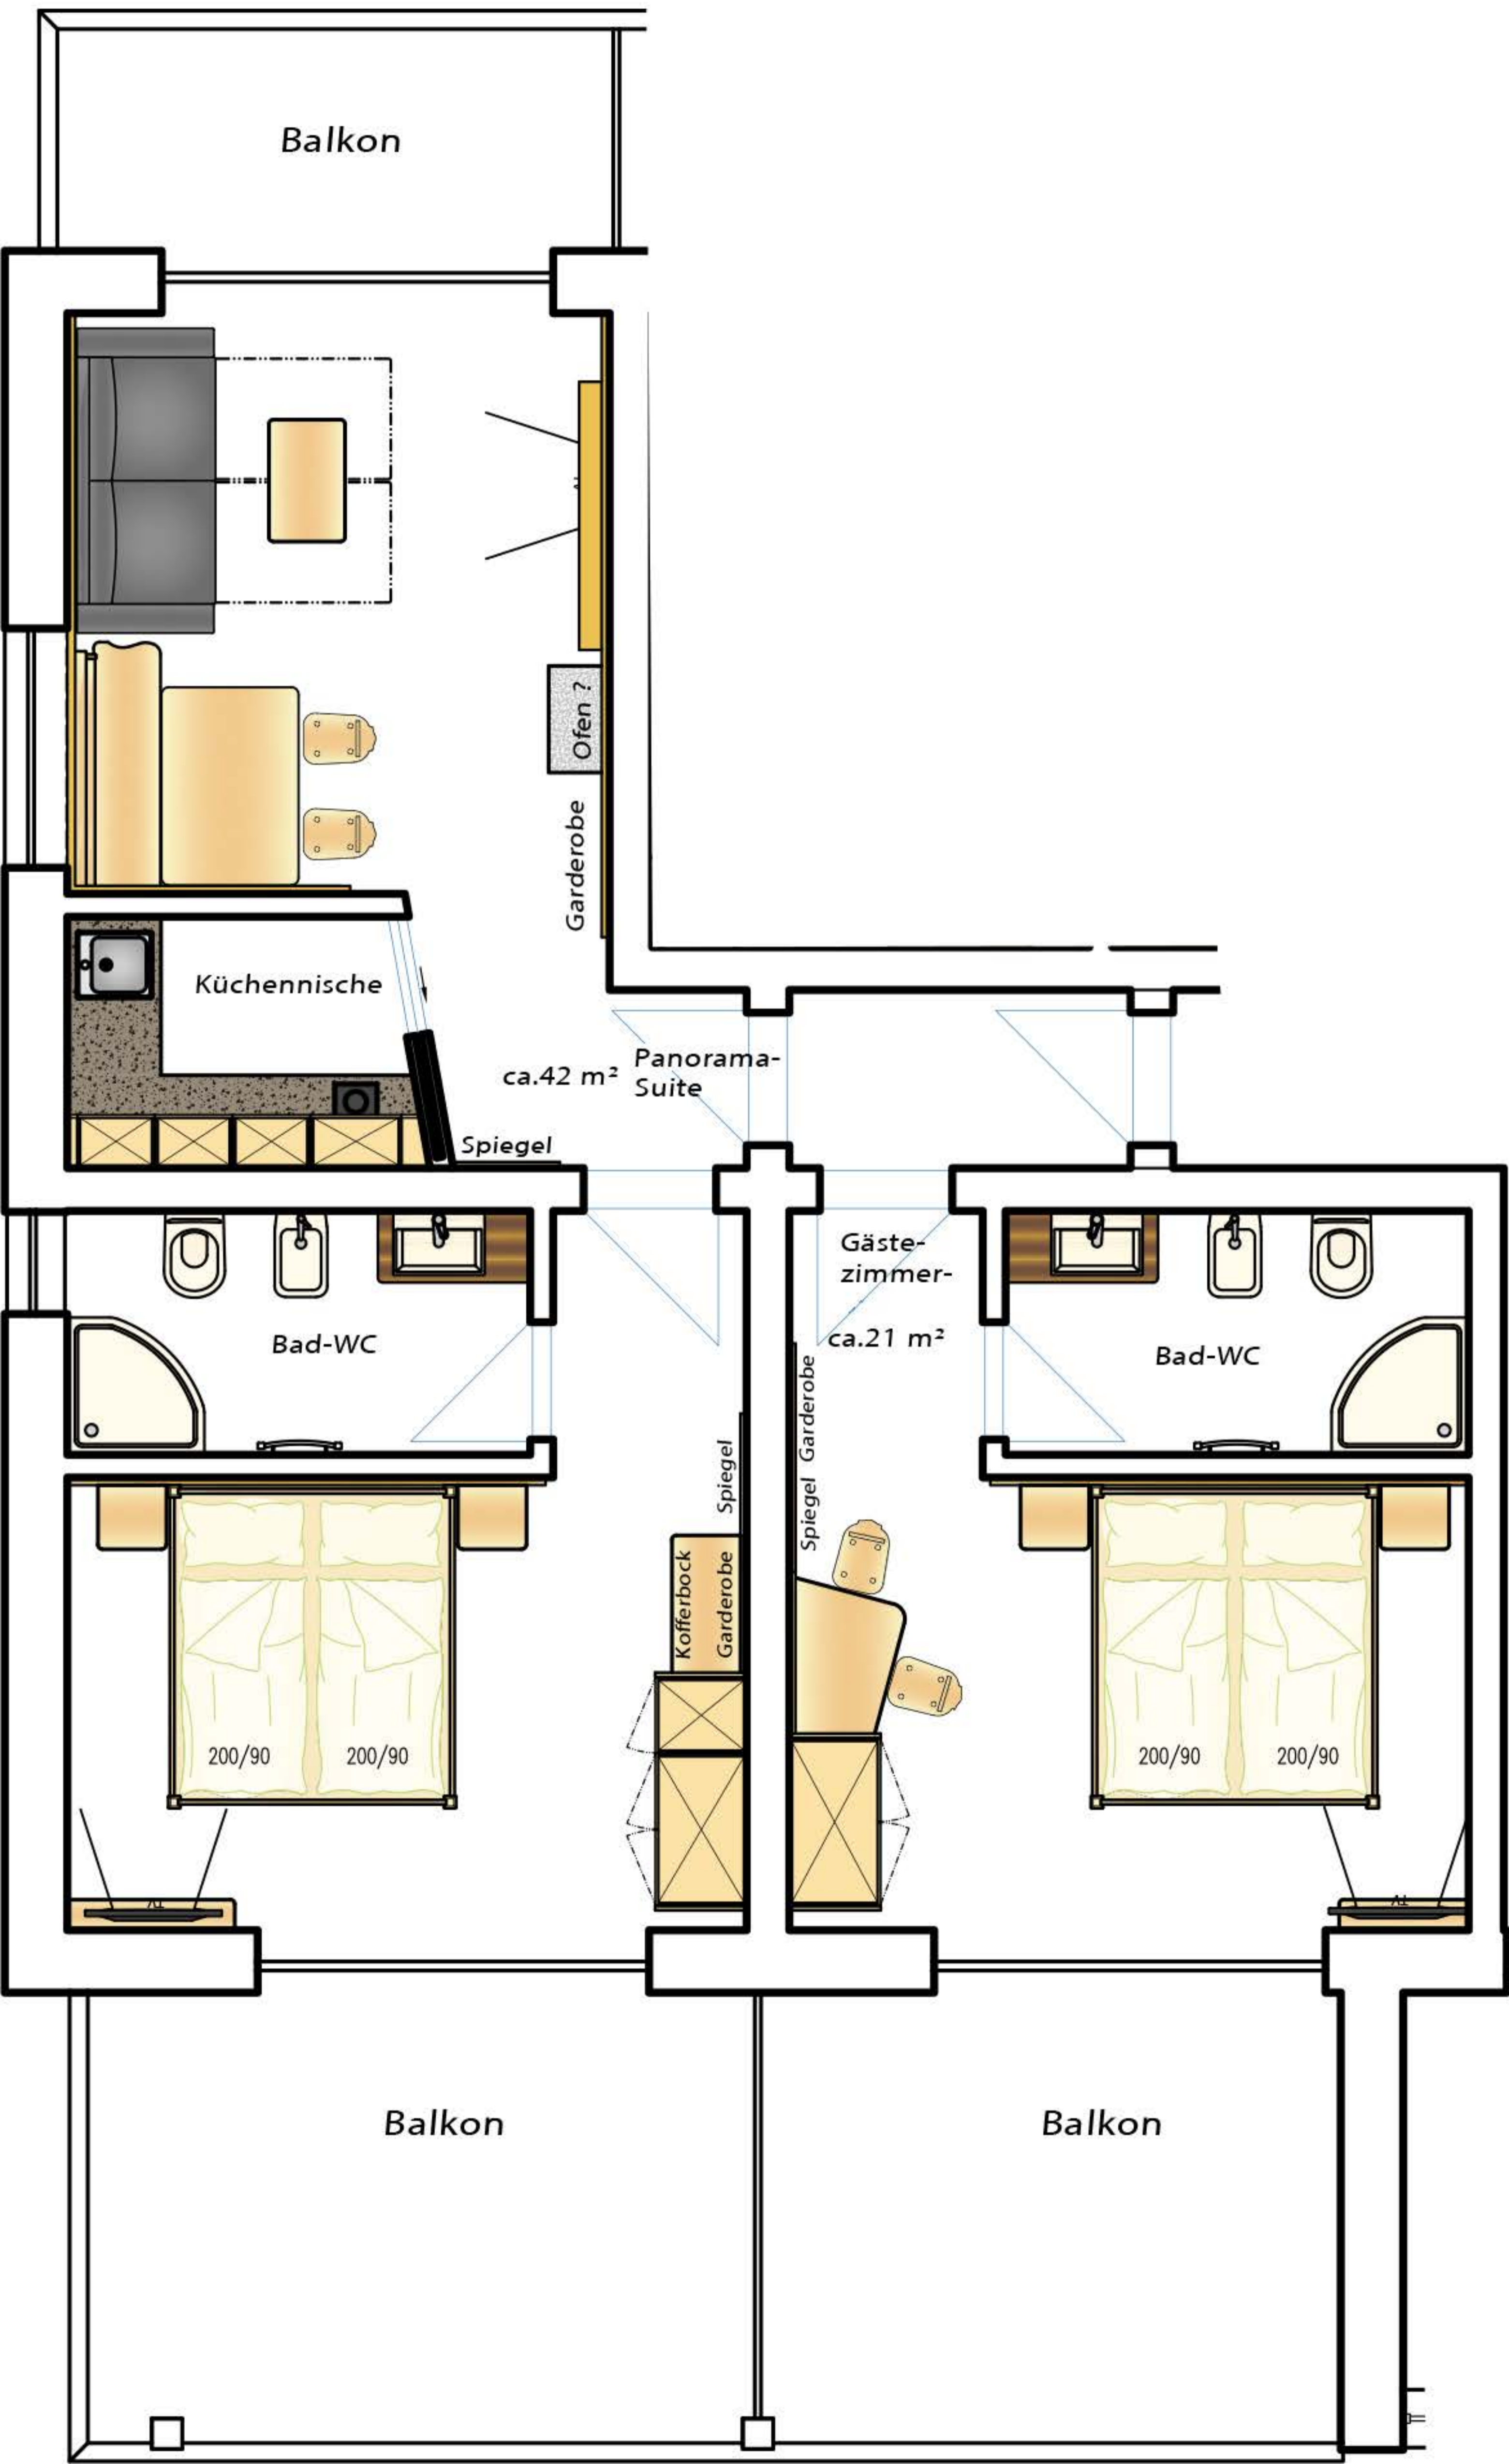

Balkon

Küchennische

Bad-WC

200/90

200/90

ca.42 m² Panorama-Suite

Spiegel

Spiegel

Kofferbock

Garderobe

Ofen ?

Garderobe

Balkon

Balkon

Küchennische

Ofen ?

Garderobe

ca. 42 m² Panorama-Suite

Spiegel

Bad-WC

Gästezimmer
ca. 21 m²

Bad-WC

Kofferbock
Garderobe

Spiegel

Spiegel Garderobe

200/90

200/90

200/90

200/90

Balkon

Balkon