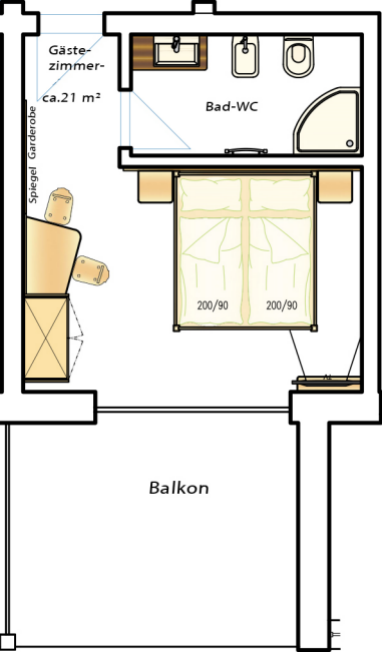

200/90

200/90

ca. 17 m<sup>2</sup>

Gästezimmer

Spiegel Garderobe

Gästezimmer

ca. 21 m<sup>2</sup>

Spiegel Garderobe

Bad-WC

200/90

200/90

Balkon

H=1.50m

200/90

200/90

Spiegel Garderobe

ca.21 m<sup>2</sup>

Gäste-  
zimmer-

Bad-WC

Balkon