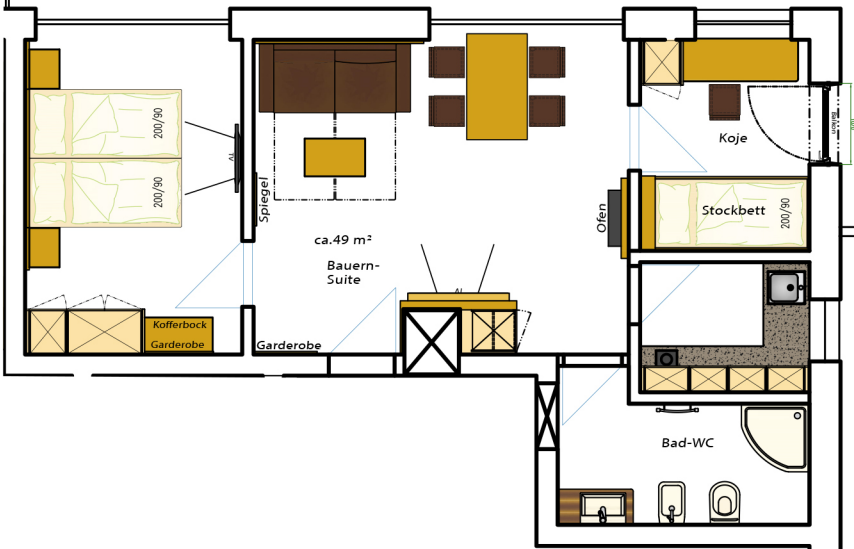

Balkon

Balkon

200/90
Stockbett

Koje

Garderobe

TV
Kofferbock

Schiebetür?

Küchenzeile

ca.50,5 m²

Bauern-Suite

Garderobe

Garde- Spiegel

Offen- robe

Bad-WC

H=1.50m

Balkon